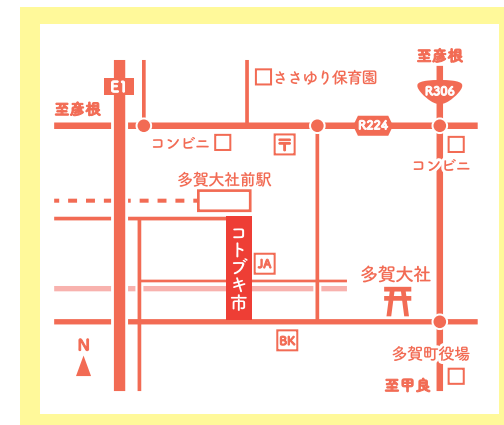

<ご来場の際のお願い>

新型コロナウイルス感染症の拡大防止の趣旨をご理解いただき、以下の通りご協力をお願いいたします。

- ・発熱、咳、くしゃみ、全身痛、下痢などの症状がある場合は、来場をお控えください。
- ・マスクの着用をお願いします。
- ・会場に消毒用アルコールを設置いたします。手指の消毒にご協力ください。
- ・会場にて体調が悪くなった場合は、速やかにお近くのスタッフにお声がけください。