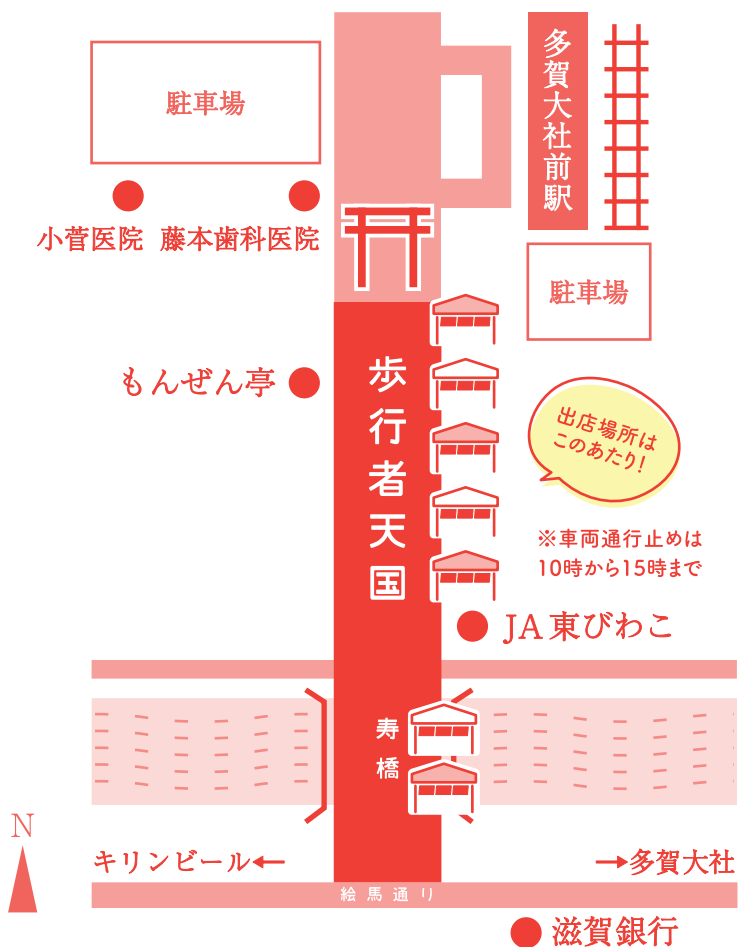

2022.9.24.SAT

みんなで作る
みんなのにぎわい

駅前土曜

コトブ・キ市

開催時間 11:00-14:30

車両通行止めは
10時から15時まで

多賀大社前駅前 から 寿橋 まで

滋賀県犬上郡多賀町多賀 近江鉄道 多賀大社前駅周辺

ご来場はぜひ
近江鉄道 ならびに 湖国バス、あいのりタクシー
をご利用ください。

近江鉄道
時刻表
←

おたがさんの門前町で、みんなでにぎわいづくりを始めたいと思いました。
わくわくするお買い物や、出会いとおしゃべり、風にゆれるのれんの風景。
たがのまちにふらりとお越してください。

出店者 紹介

(順不同)

- みずほあられ (あられ、おかき他)
- いwana屋 (いwanaの塩焼き)
- ニシザワモーターズ (電動車いす、福祉車両)
- リッスン屋台 (鮎ずし)
- たがトコ実行委員会 (多賀そば茶、たがトコオリジナルコーヒー)
- 魚よし (弁当)
- 藝や (雑貨、古本)
- 喫茶もりのみ (焼いも、甘酒、アロマキャンドル)
- 愛彩 (おでん、カレー、お惣菜・弁当)
- クラフトファクトリー (季節の野菜、ネームプレート他)
- 多賀そば地域協議会 (多賀そば乾麺)
- K農園 (野菜、五平餅)